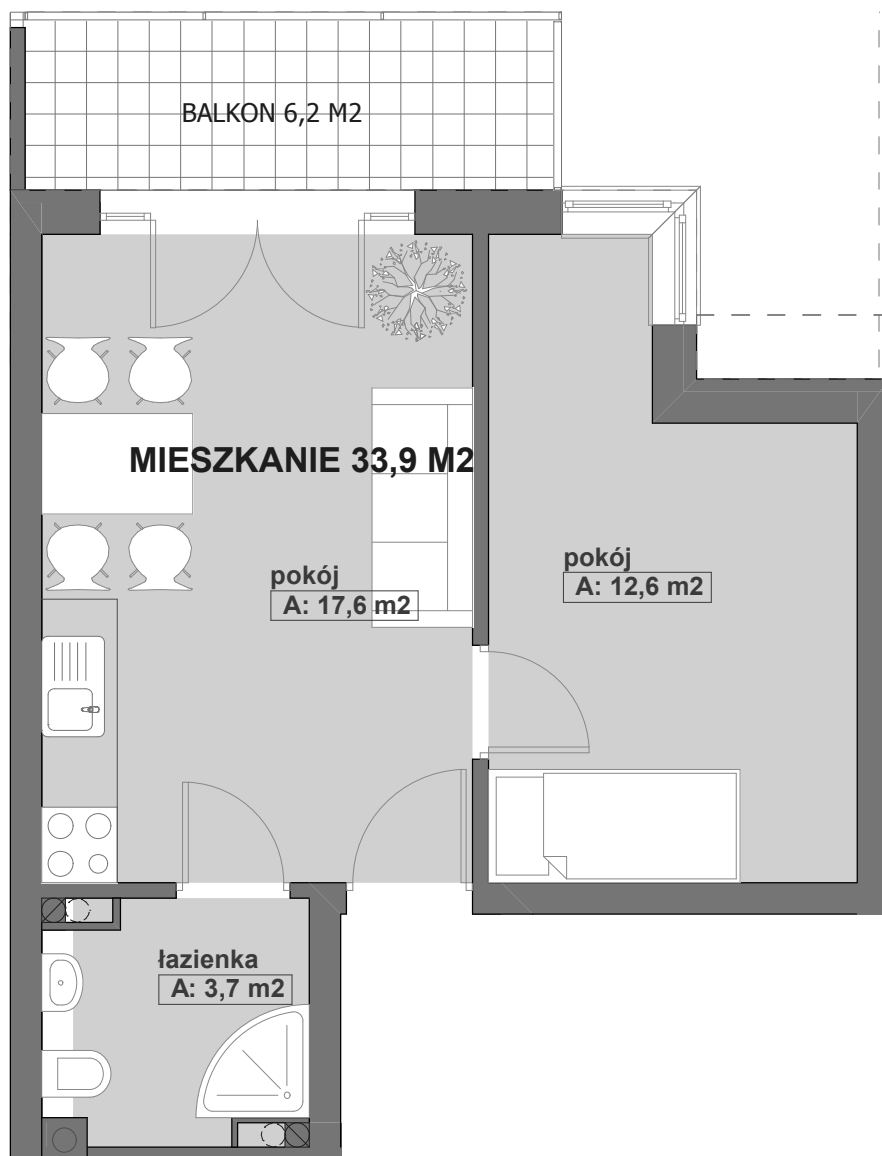

ŁĘBA OSIEDLE ZIELONA WYDMA

SEGMENT "B"

PIĘTRO

MIESZKANIE NR B-4

pokój	12,6 m ²
pokój	17,6 m ²
łazienka	3,7 m ²
pow.użytk.	33,9 m²
balkon	6,2 m ²