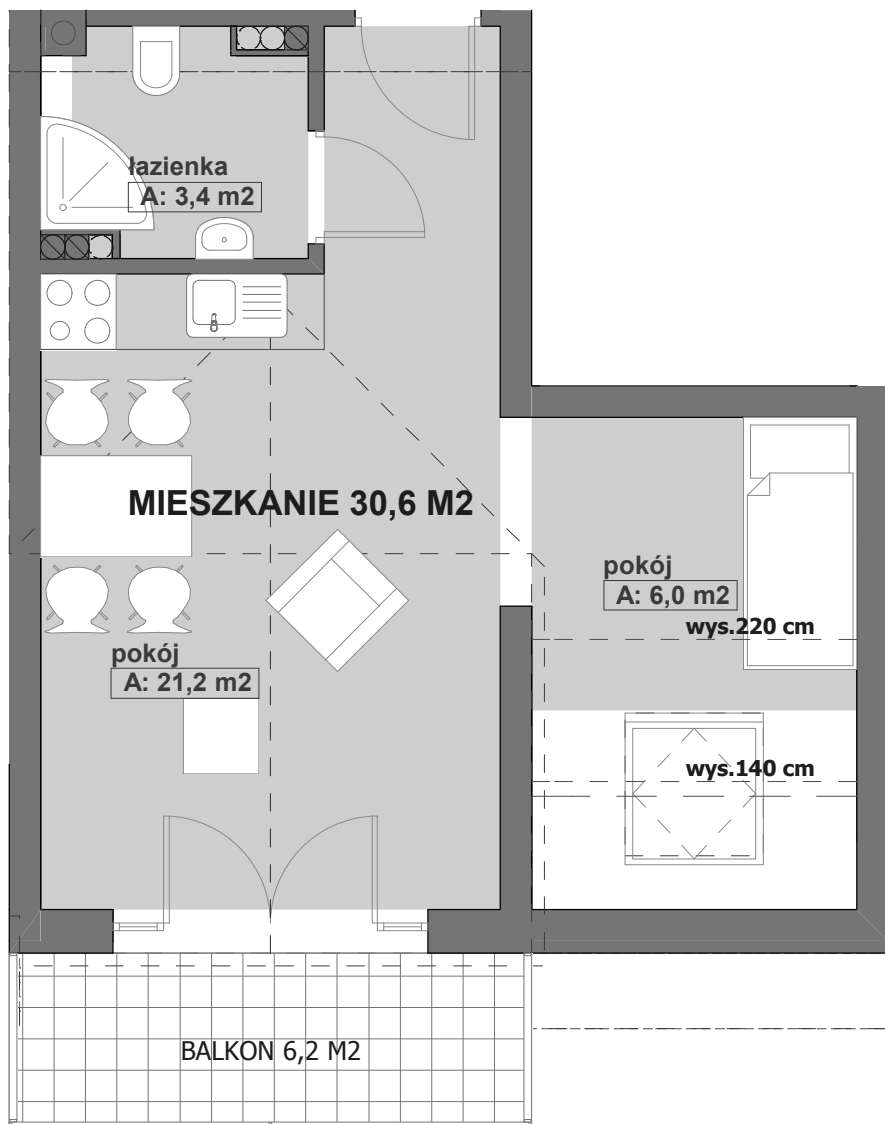

## SEGMENT "B"

### PODDASZE

#### MIESZKANIE NR B-5

pokój	6,0 m <sup>2</sup>
pokój	21,2 m <sup>2</sup>
łazienka	3,4 m <sup>2</sup>
<b>pow.użytk.</b>	<b>30,6 m<sup>2</sup></b>
balkon	6,2 m <sup>2</sup>