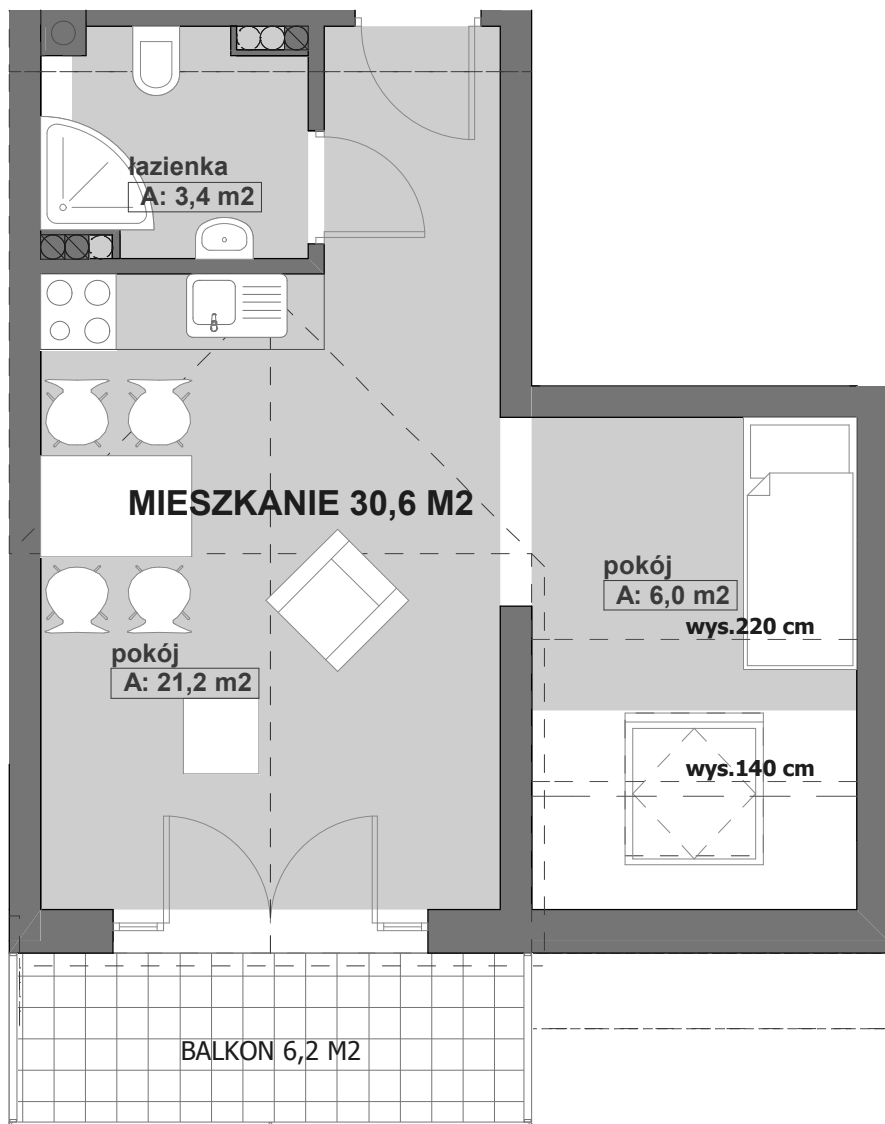

## PODDASZE

### MIESZKANIE NR D-5

pokój	6,0 m <sup>2</sup>
pokój	21,2 m <sup>2</sup>
łazienka	3,4 m <sup>2</sup>
<b>pow.użytk.</b>	<b>30,6 m<sup>2</sup></b>
balkon	6,2 m <sup>2</sup>