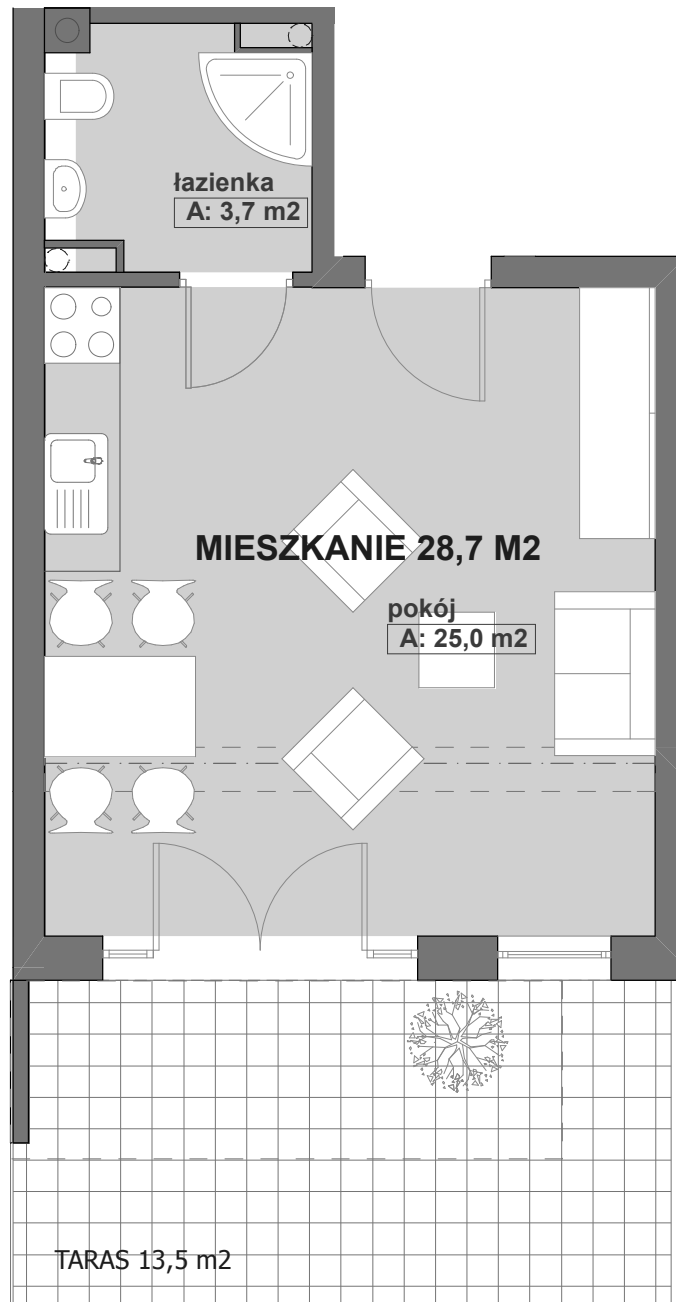

ŁĘBA OSIEDLE ZIELONA WYDMA SEGMENT "E"

PARTER MIESZKANIE NR E-1

pokój	25,0 m ²
łazienka	3,7 m ²
pow.użytk.	28,7 m²
taras	13,5 m ²