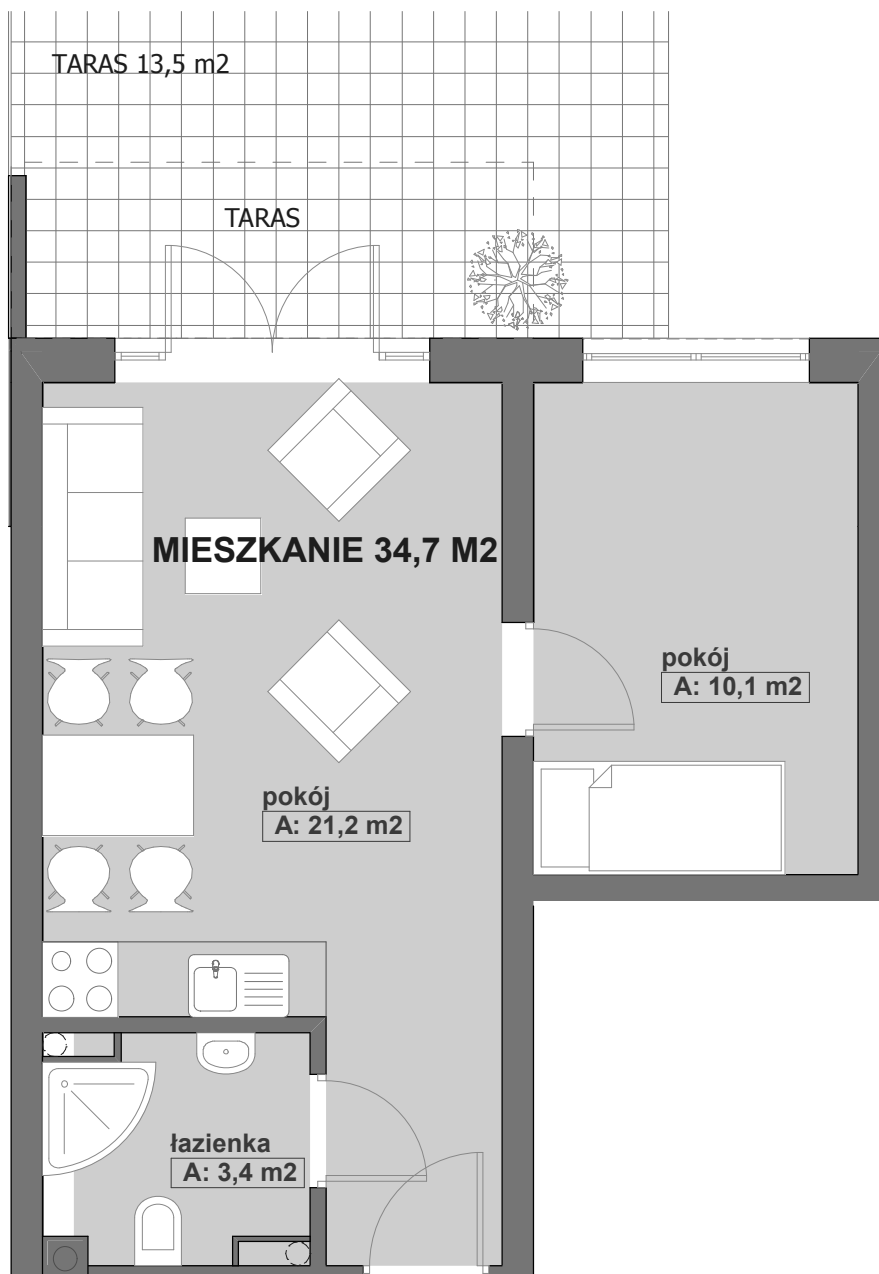

ŁĘBA OSIEDLE ZIELONA WYDMA SEGMENT "E"

PARTER

MIESZKANIE NR E-2

pokój	10,1 m ²
pokój	21,2 m ²
łazienka	3,4 m ²
pow.użytk.	34,7 m²
taras	13,5 m ²