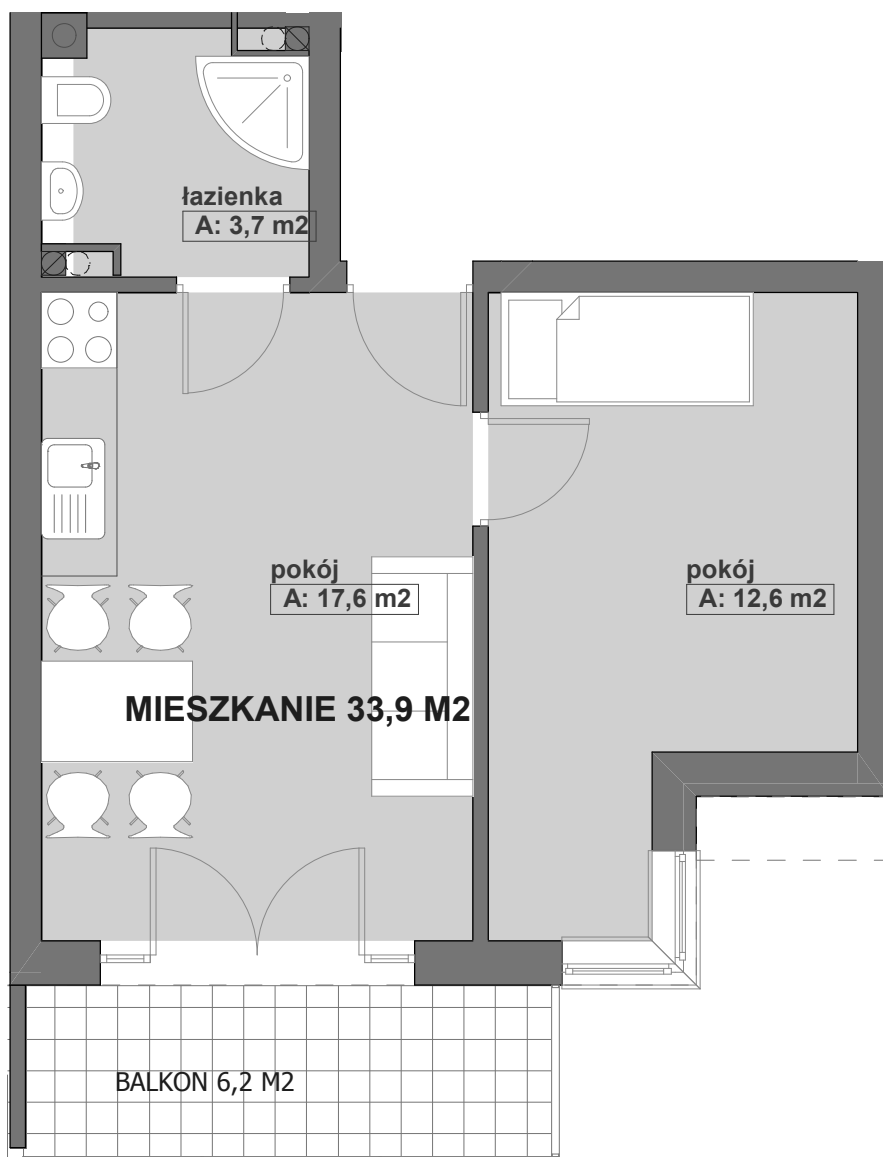

ŁEBA OSIEDLE ZIELONA WYDMA SEGMENT "E"

PIĘTRO MIESZKANIE NR E-3

| | |
|-------------------|---------------------------|
| pokój | 12,6 m ² |
| pokój | 17,6 m ² |
| łazienka | 3,7 m ² |
| pow.użytk. | 33,9 m² |
| balkon | 6,2 m ² |