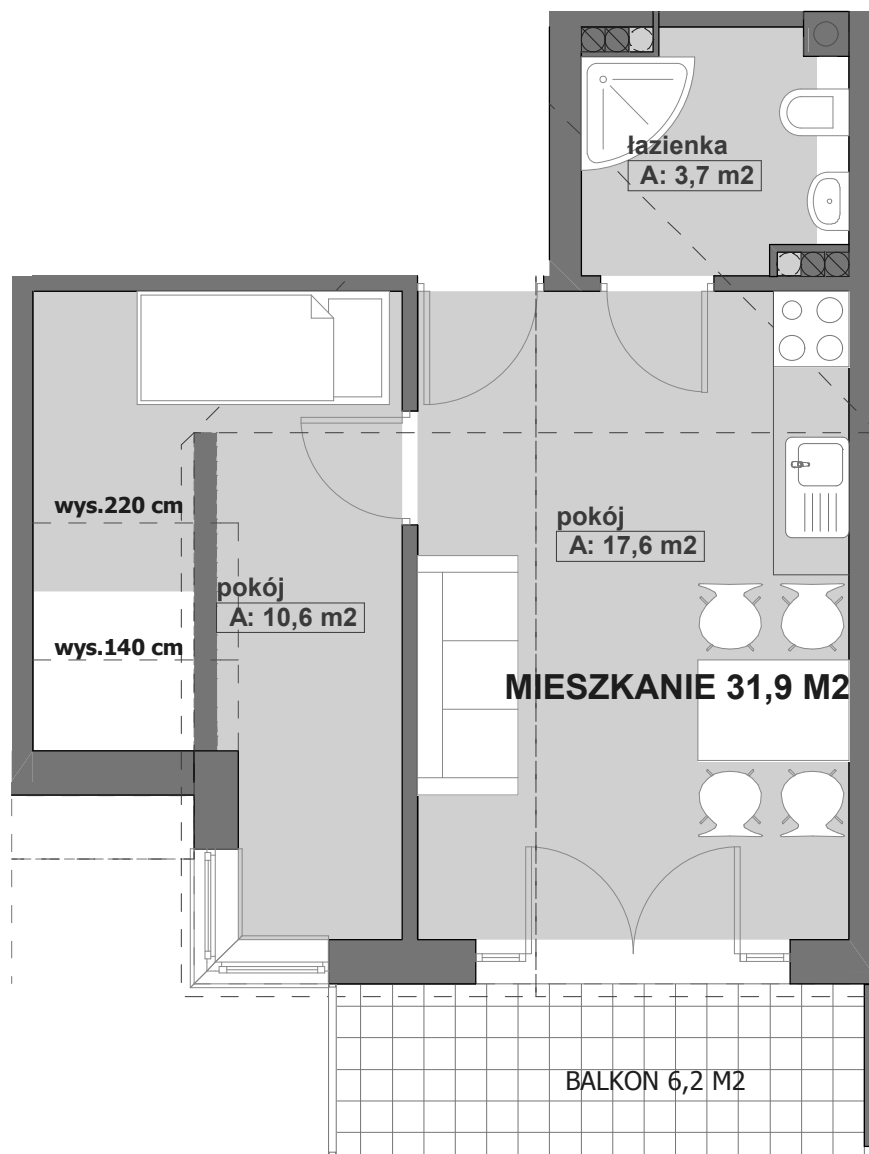

ŁĘBA OSIEDLE ZIELONA WYDMA SEGMENT "F"

PODDASZE MIESZKANIE NR F-5

pokój	10,6 m ²
pokój	17,6 m ²
łazienka	3,7 m ²
pow. użytk.	31,9 m²
balkon	6,2 m ²