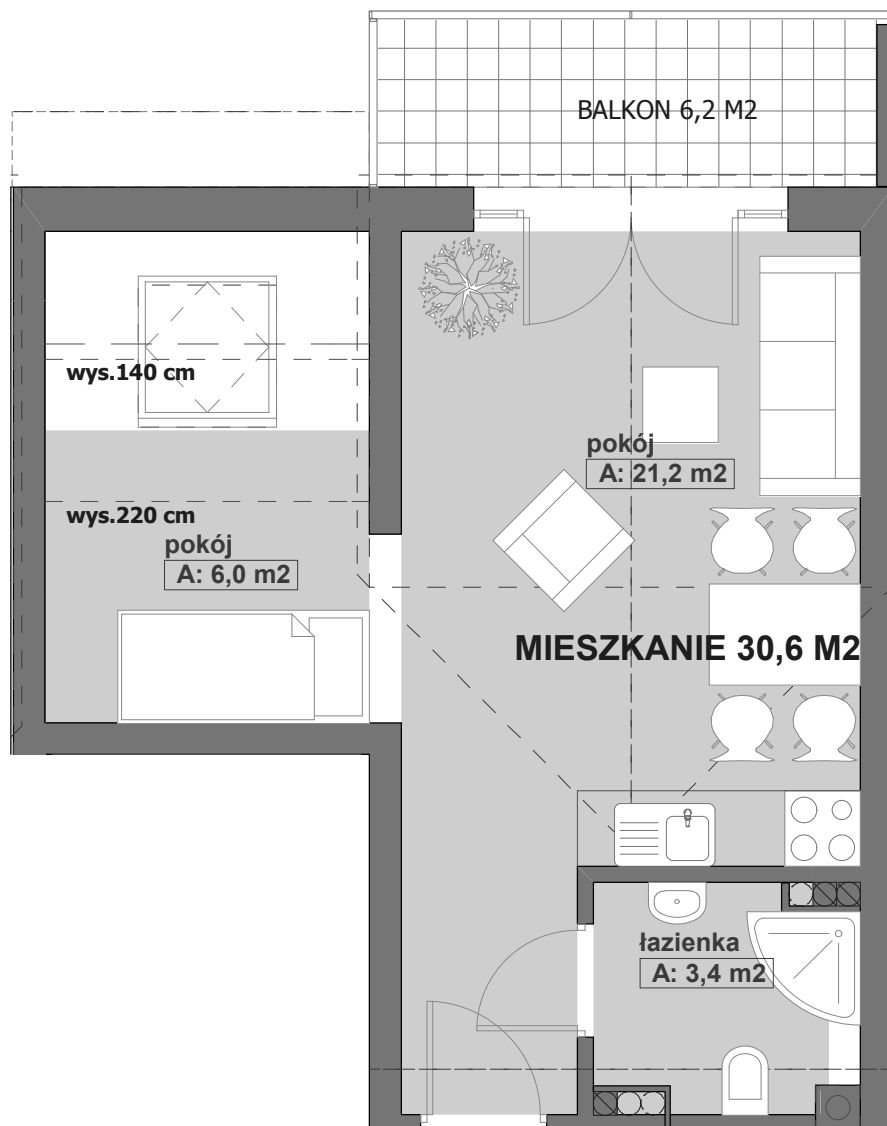

ŁĘBA OSIEDLE ZIELONA WYDMA

SEGMENT "F"

PODDASZE

MIESZKANIE NR F-6

pokój	6,0 m ²
pokój	21,2 m ²
łazienka	3,4 m ²
pow.użytk.	30,6 m²
balkon	6,2 m ²