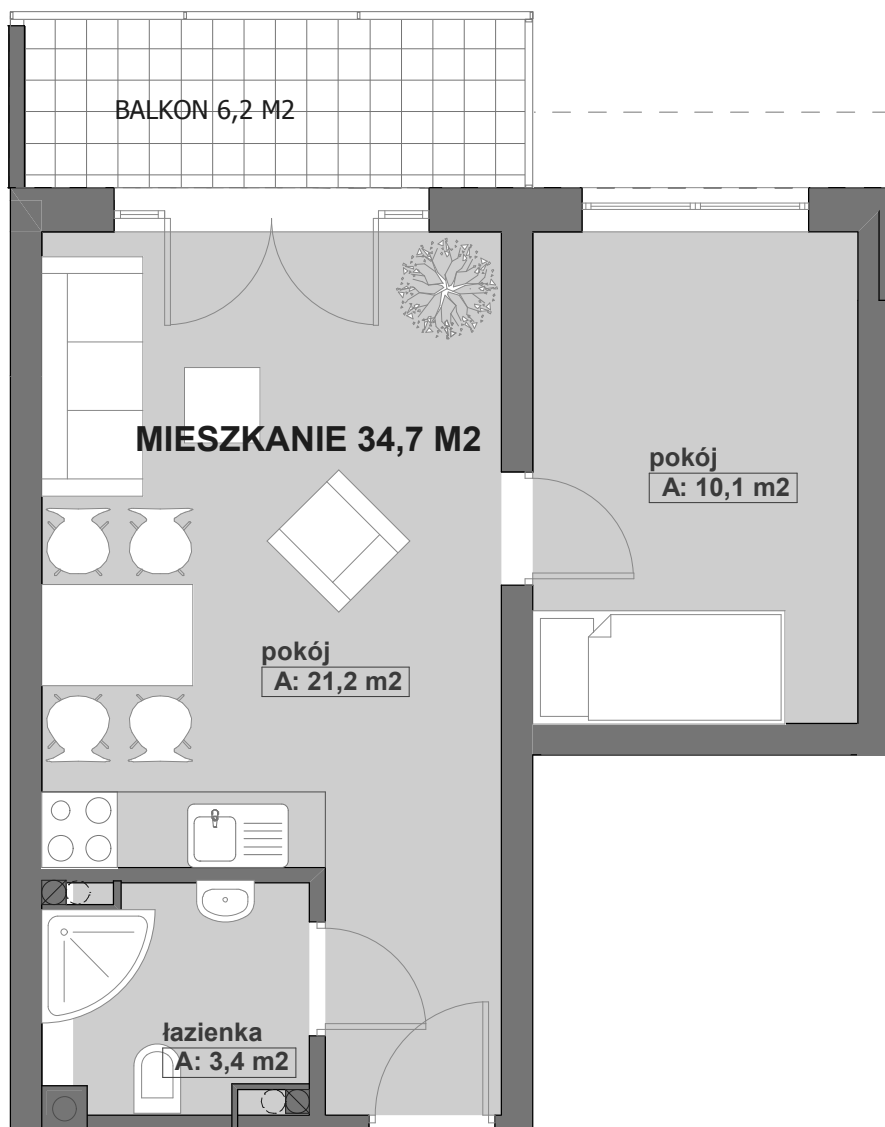

ŁĘBA OSIEDLE ZIELONA WYDMA SEGMENT "G"

PIĘTRO MIESZKANIE NR G-4

pokój	10,1 m ²
pokój	21,2 m ²
łazienka	3,4 m ²
pow.użytk.	34,7 m²
balkon	6,2 m ²