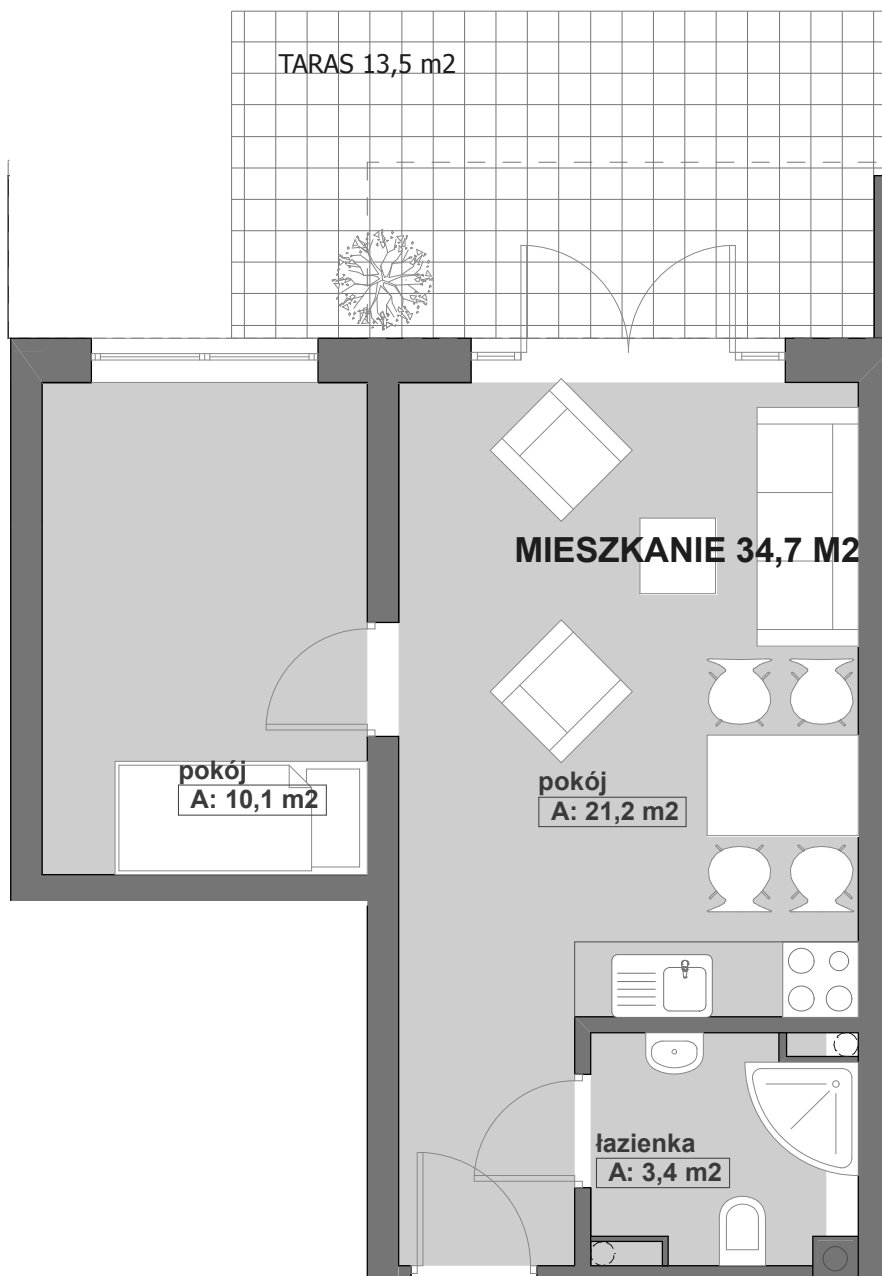

ŁĘBA OSIEDLE ZIELONA WYDMA SEGMENT "H"

PARTER

MIESZKANIE NR H-2

pokój	10,1 m ²
pokój	21,2 m ²
łazienka	3,4 m ²
pow.użytk.	34,7 m²
taras	13,5 m ²