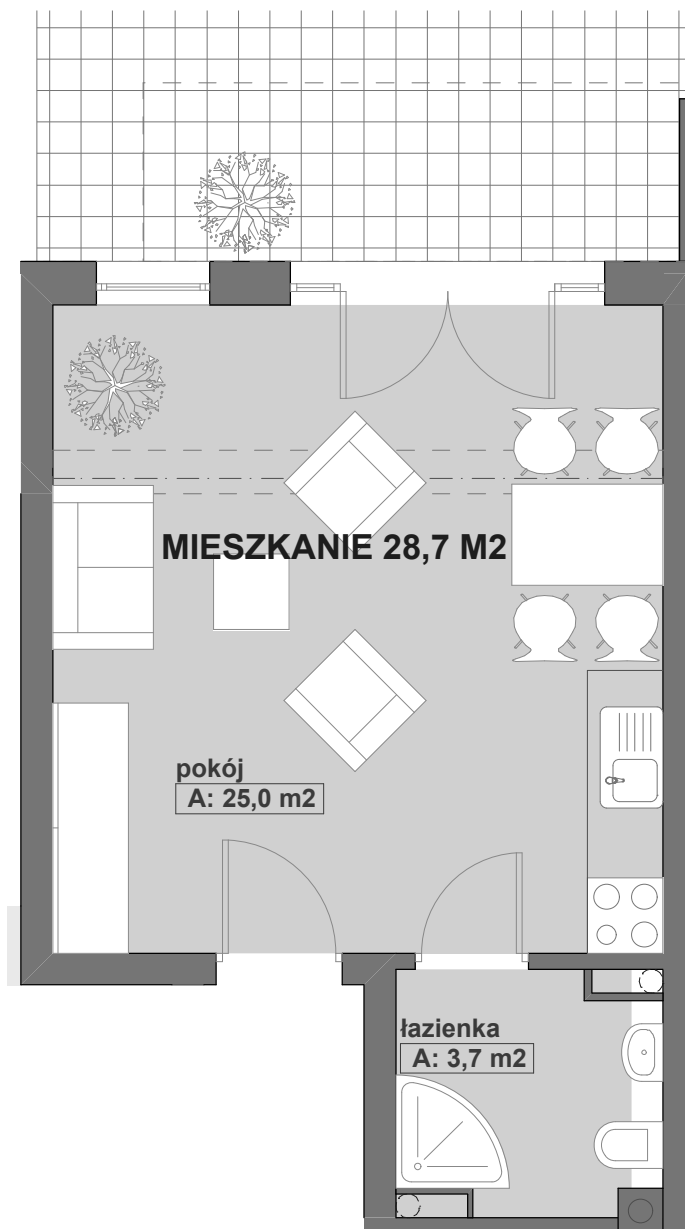

ŁĘBA OSIEDLE ZIELONA WYDMA

SEGMENT "I"

PARTER

MIESZKANIE NR I-2

pokój	25,0 m ²
łazienka	3,7 m ²
pow.użytk.	28,7 m²
taras	13,5 m ²