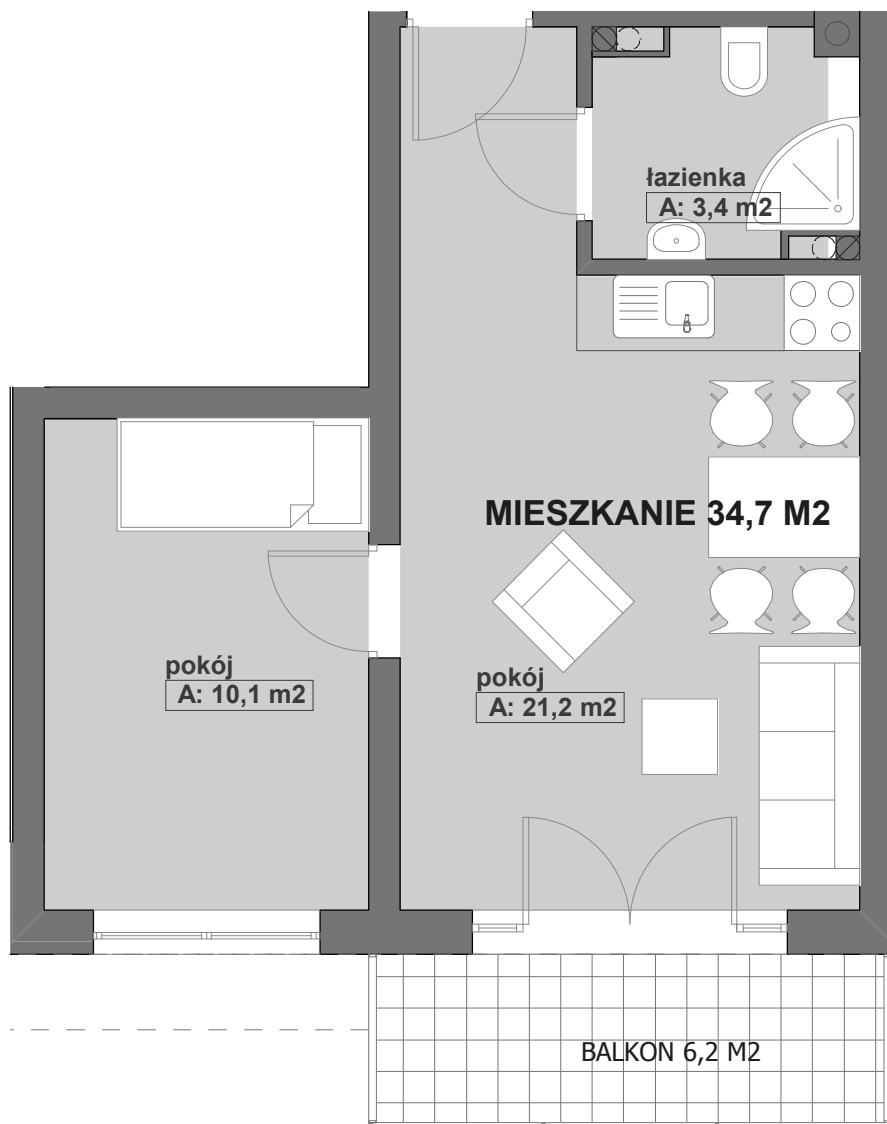

ŁĘBA OSIEDLE ZIELONA WYDMA SEGMENT "I"

PIĘTRO MIESZKANIE NR I-3

pokój	10,1 m ²
pokój	21,2 m ²
łazienka	3,4 m ²
pow.użytk.	34,7 m²
balkon	6,2 m ²