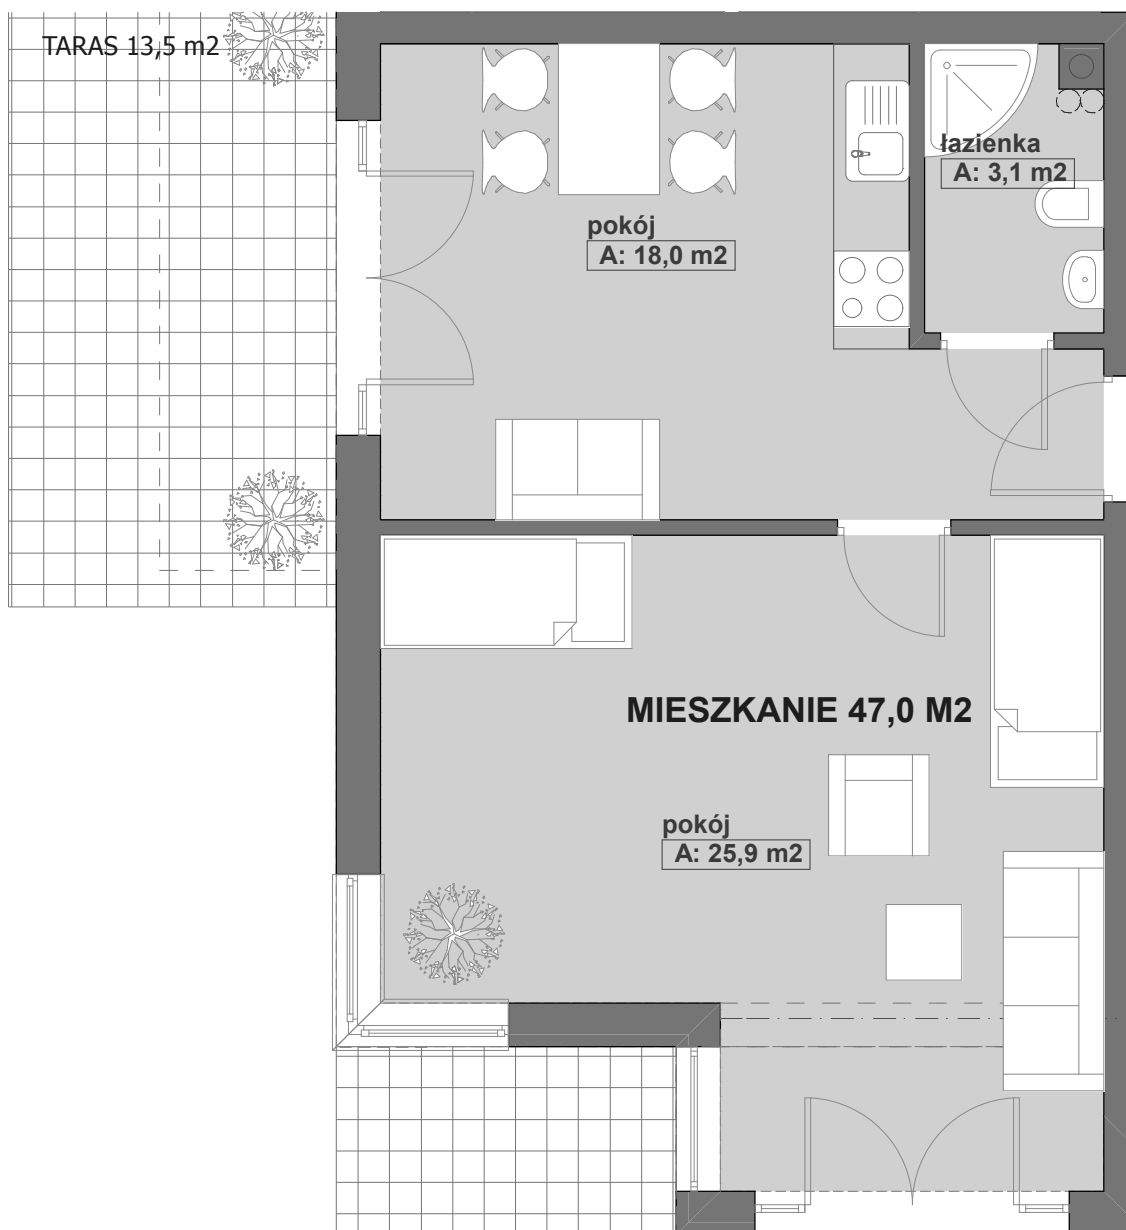

ŁĘBA OSIEDLE ZIELONA WYDMA SEGMENT "J"

PARTER

MIESZKANIE NR J-1

pokój 18,0 m²

pokój 25,9 m²

łazienka 3,1 m²

pow.użytk. 47,0 m²

taras 13,5 m²