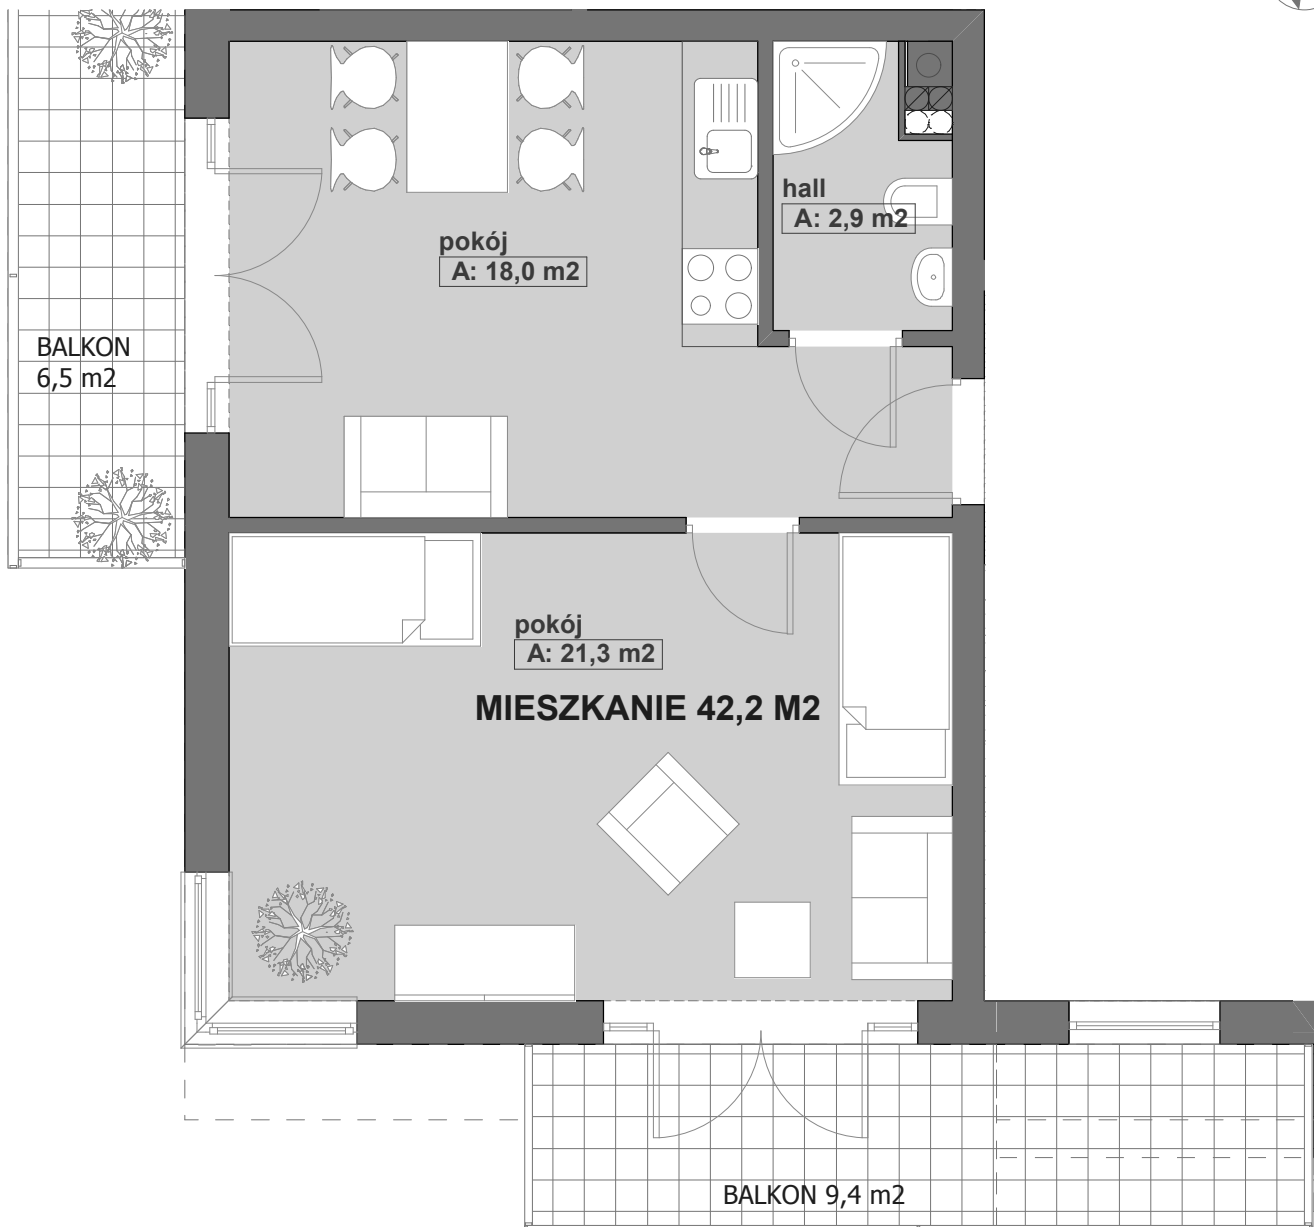

ŁĘBA OSIEDLE ZIELONA WYDMA SEGMENT "J"

PIĘTRO

MIESZKANIE NR J-3

pokój 18,0 m²

pokój 21,3 m²

łazienka 2,9 m²

pow.użytk. 42,2 m²

balkon 15,9 m²